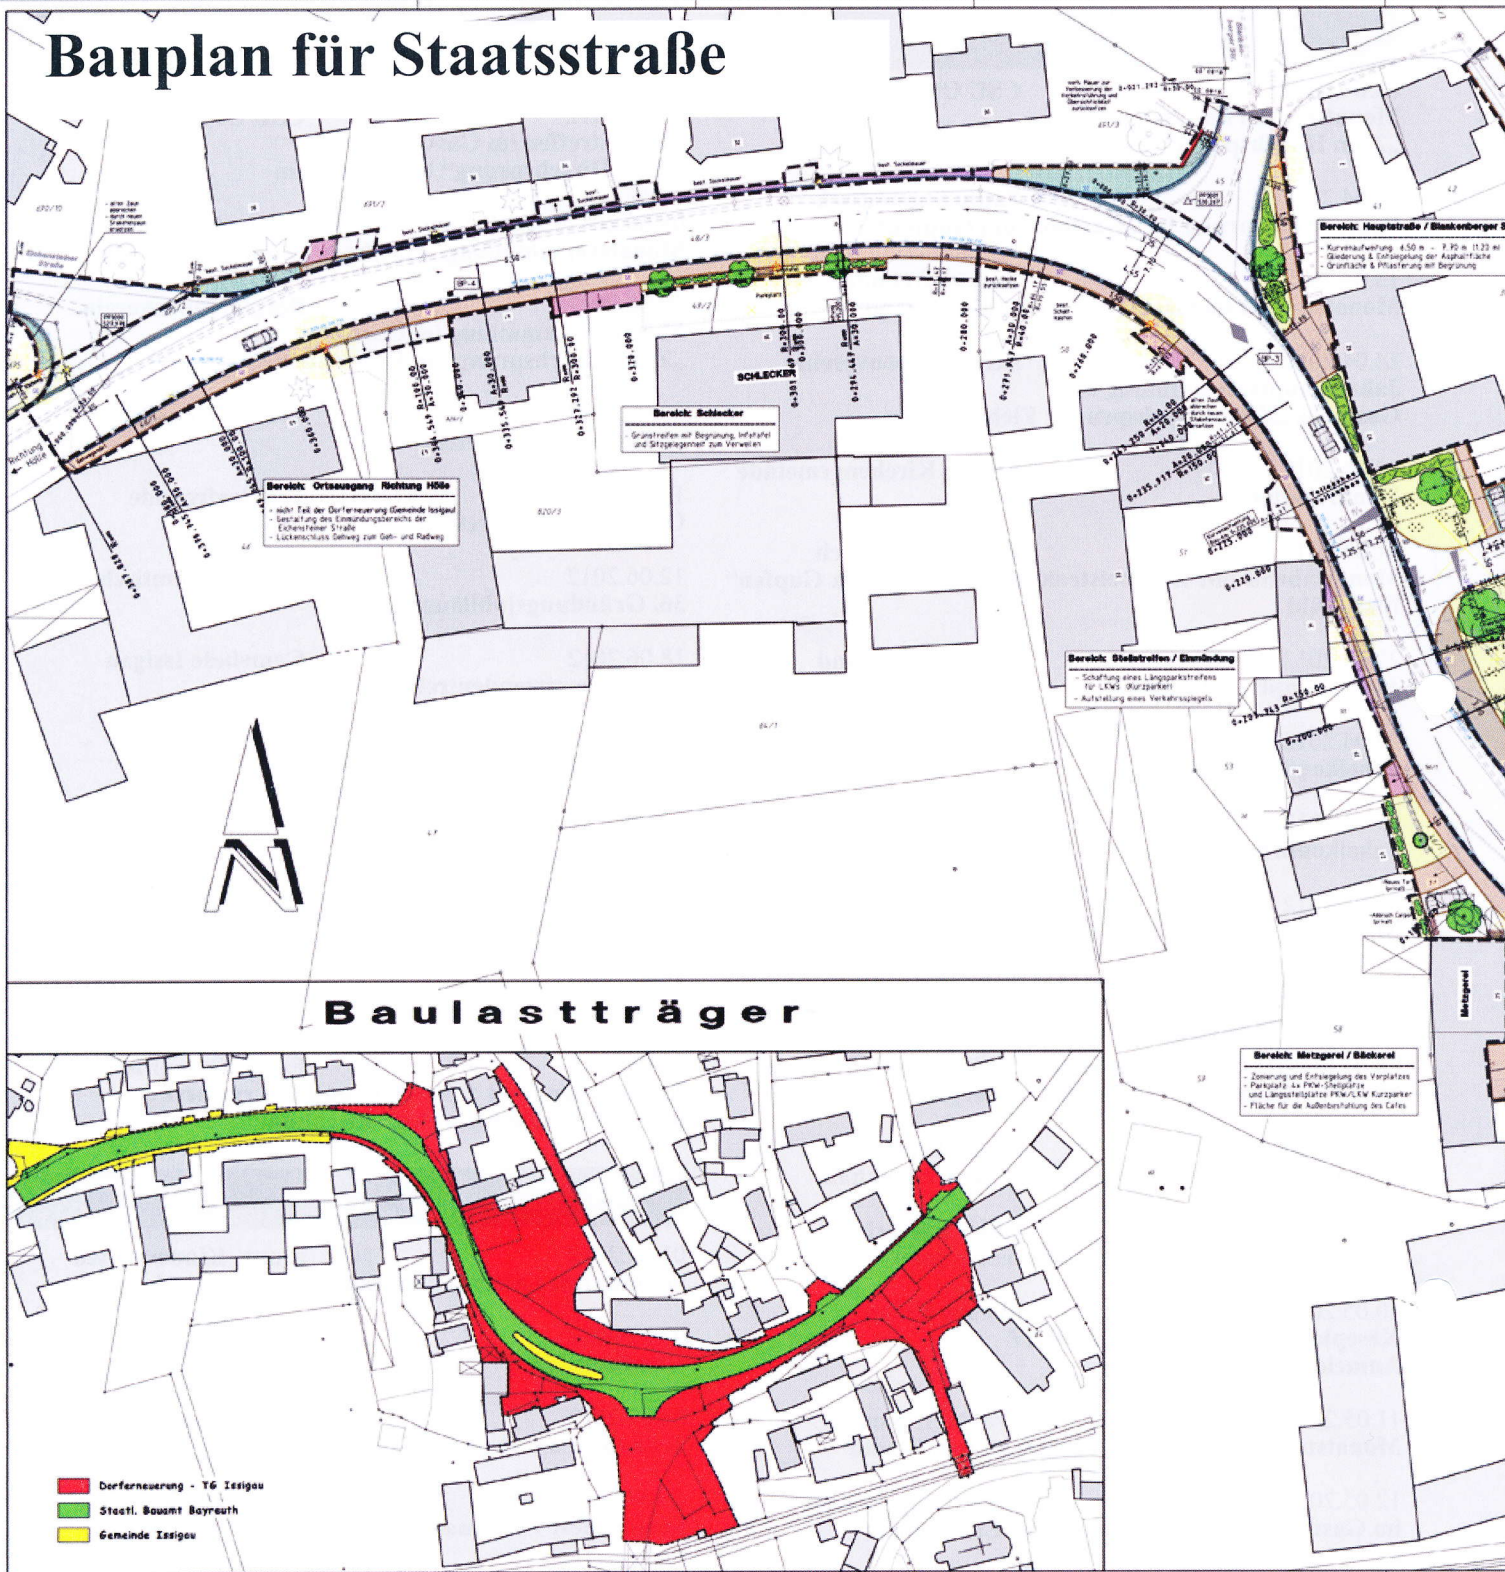

Bauplan für Staatsstraße

Gottsmanngrüner

installation@elektro-latzel-hof.de
www.elektro-latzel-hof.de

Wir planen, liefern und installieren
Ihre Photovoltaikanlage!

**elektro
LATZEL**

Installation e.K.
Leimitzerstrasse 67
95028 Hof

Tel.: 09281-40522
Fax: 09281-47659

Solarstrom
Fachhandwerkspartner